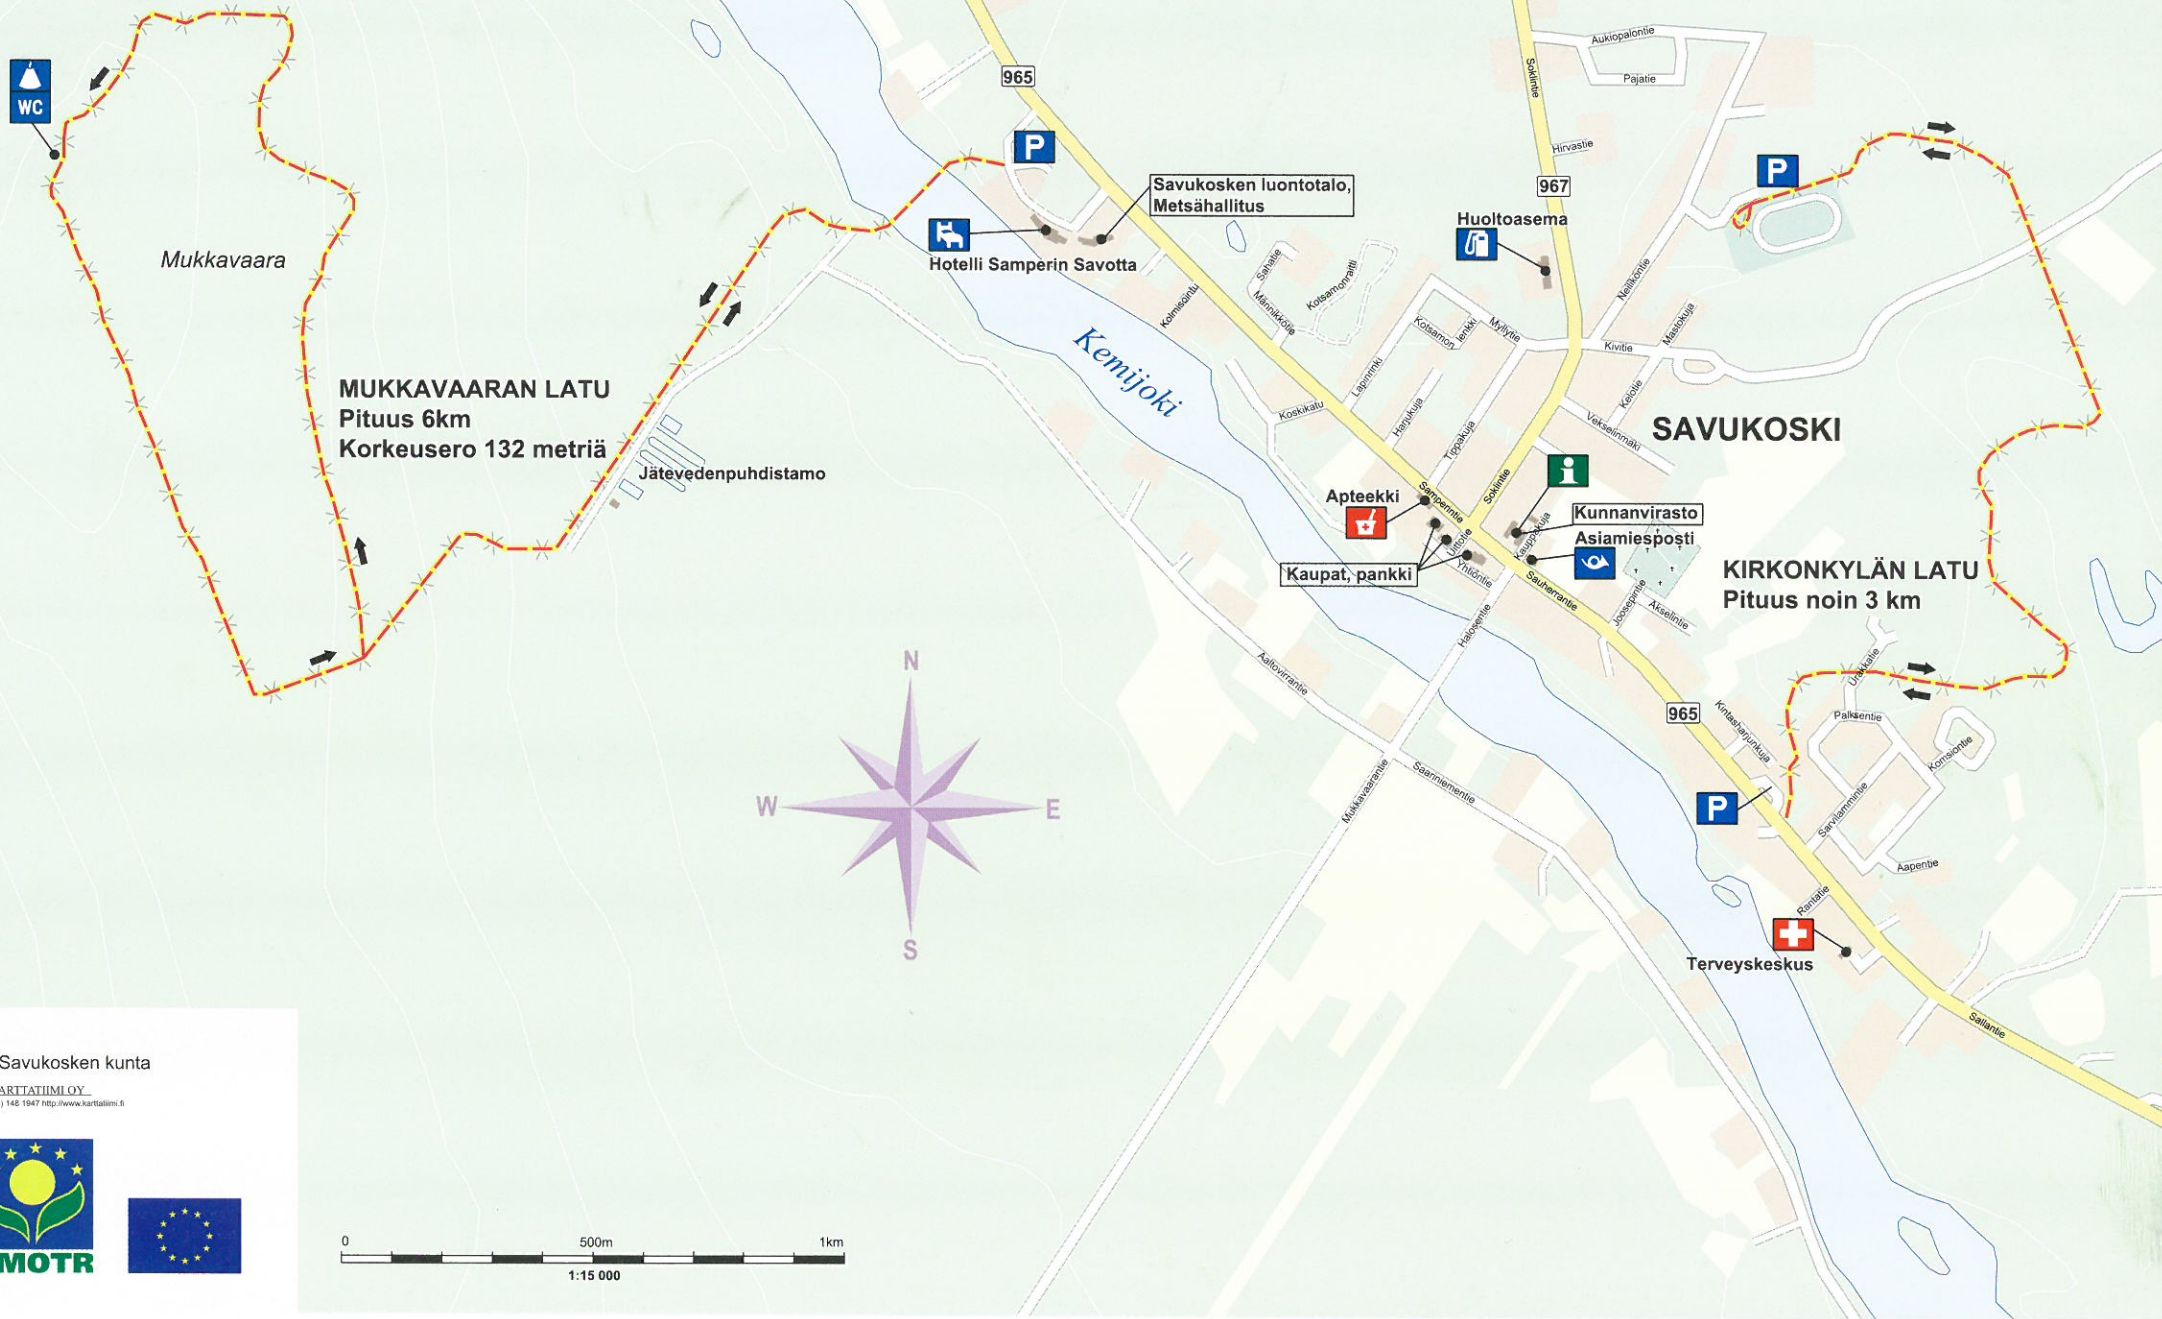

SAVUKOSKI Kirkonkylän ladut

© Savukosken kunta